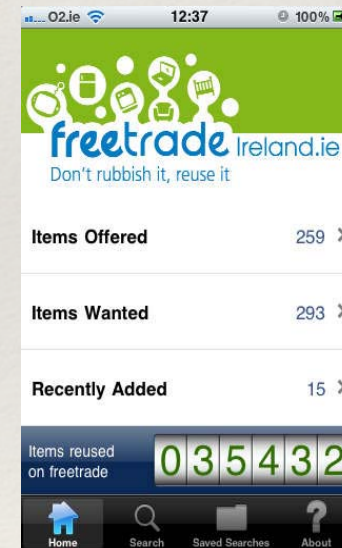

Something to Inform?

1: SELECT A CONTAINER

2: SUBMIT AN ISSUE

OTHER/COMMENTS:

Aenean eu leo quam. Pellentesque ornare.

SEND

Already many Social Platforms exist

Καλωσήρθατε στο Gre-cycle

Η εφαρμογή είναι διαθέσιμη δωρεάν για τους χρήστες έξυπνων κινητών τηλεφώνων, μέσω του **Apple Store** και **Google Play**

OR

Πιέστε Περιοχή Αναζήτησης (στακινώντας Την κκινη Καρφίτσα)

All

ση Σε Ακτίνα

📍 Αναζήτηση +