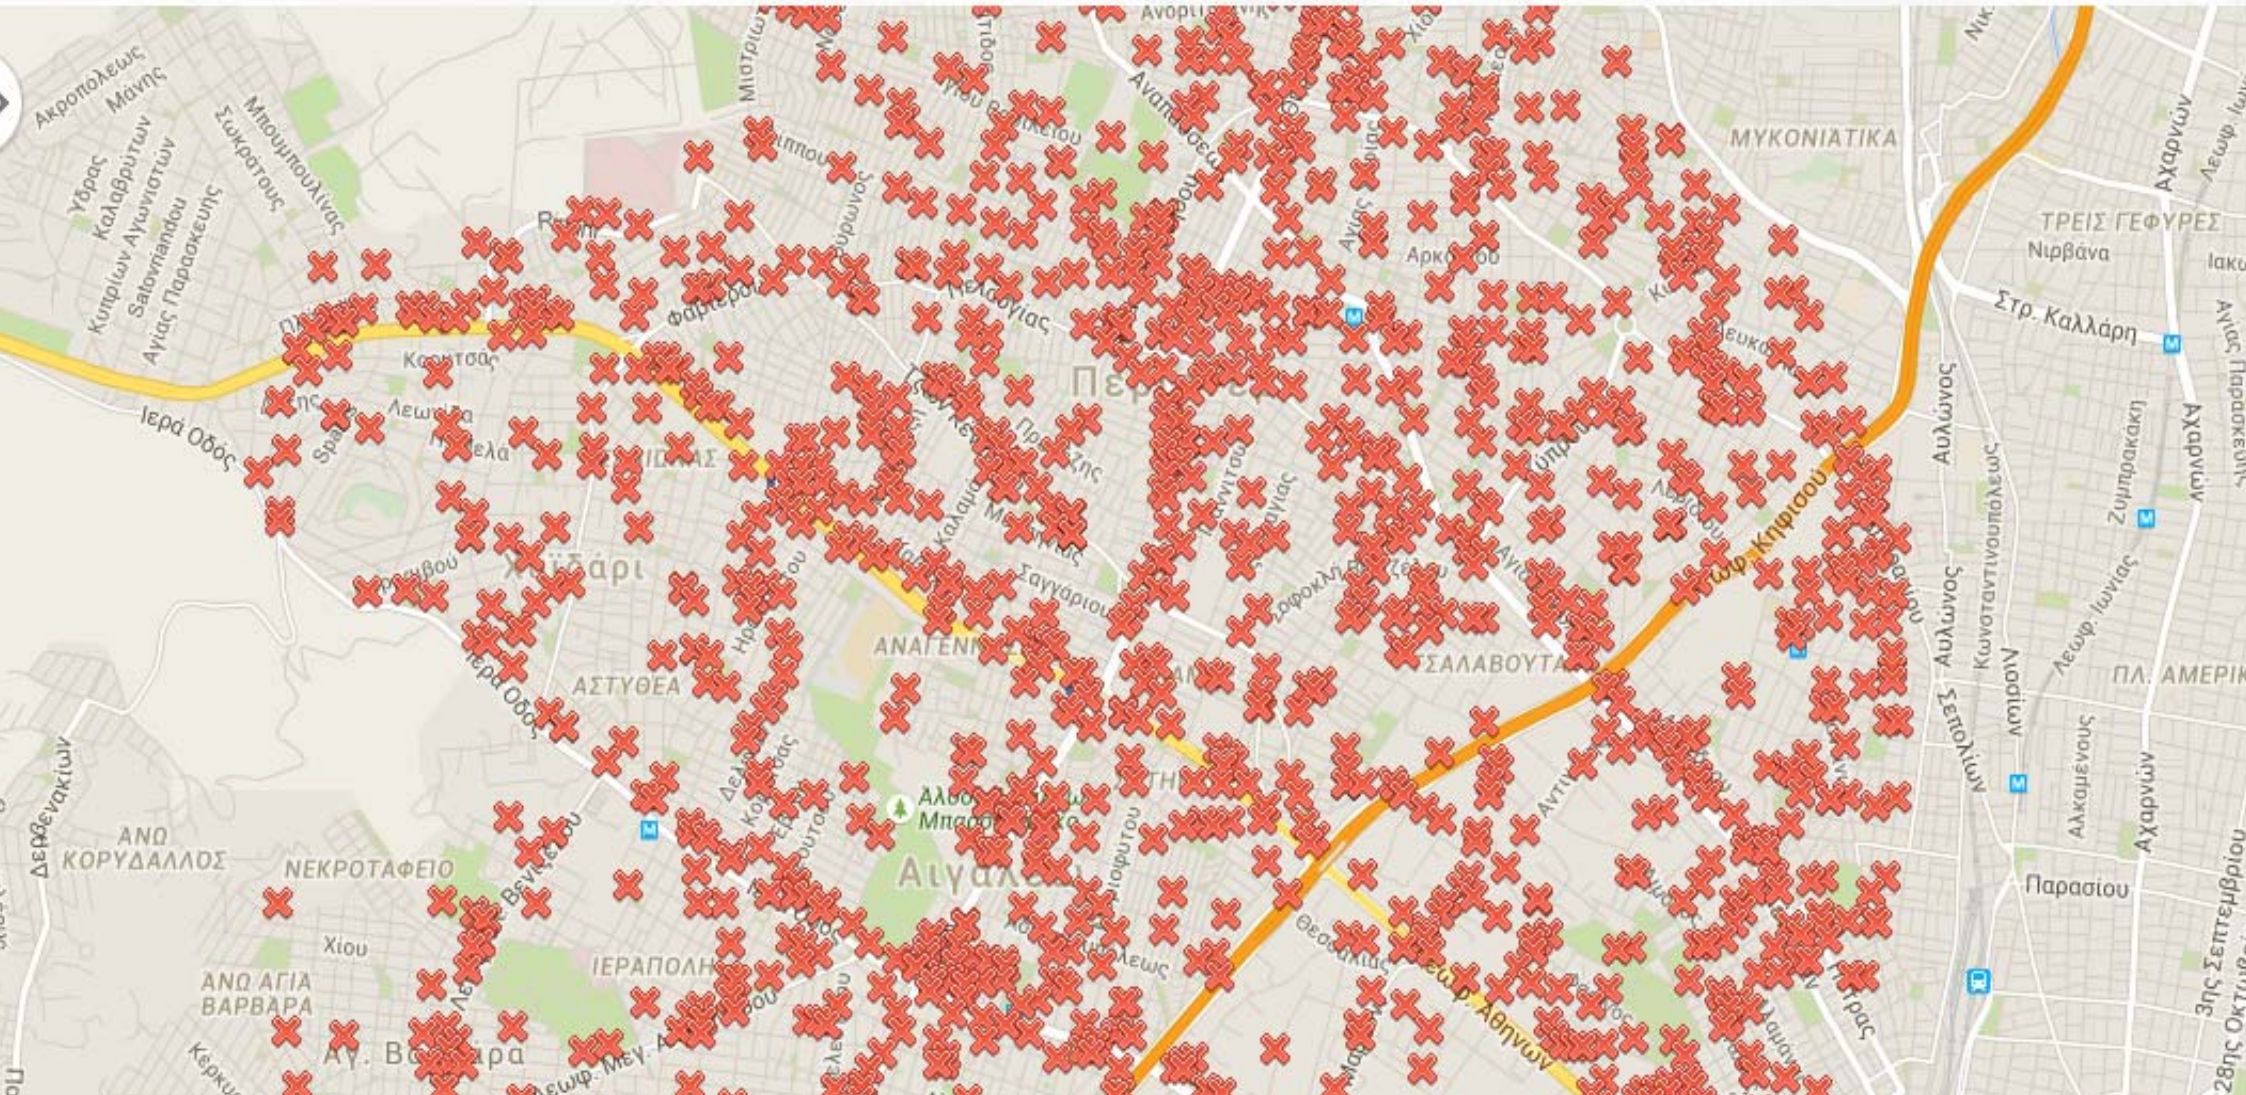

Η εφαρμογή είναι διαθέσιμη δωρεάν για τους χρήστες έξυπνων κινητών τηλεφώνων, μέσω του **Apple Store** και **Google Play**

OR

Πιέστε Περιοχή Αναζήτησης (στακινώντας Την κκινη Καρφίτσα)

All

ση Σε Ακτίνα

📍 Αναζήτηση +

Mobile app

Why – What – Where – Who

- Find which system is responsible for every stream
- Find the closest collection point for every stream
- Report problems related to recycling

Thank you for your attention