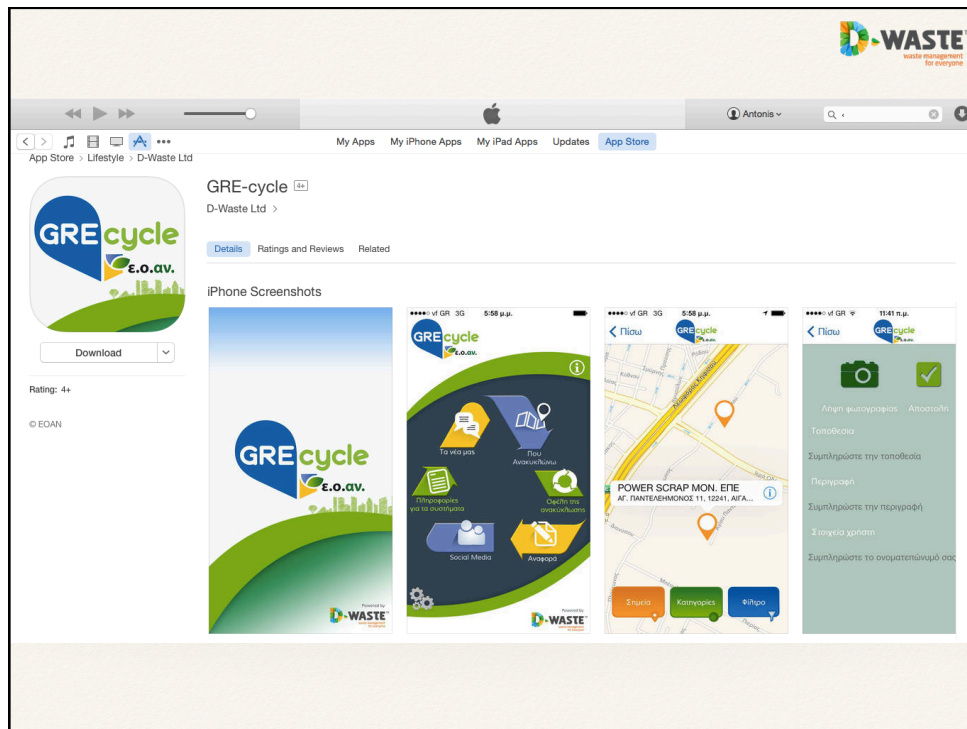

Source:
<http://www.waste-management-world.com/articles/print/volume-12/issue-5/features/rise-of-the-machines-robot-recycling.html>

Αυτοματοποιημένοι ΧΥΤΑ;

- ❖ Φτηνοί σένσορες
- ❖ Βελτιστοποίηση αποδόμησης και έλεγχος εκπομπών
- ❖ Driverless
- ❖ Ασφάλεια

Source:
[http://www.projectnavigator.com/
 services_tech_wireless.htm](http://www.projectnavigator.com/services_tech_wireless.htm)

Αποκομιδή

- ❖ Driverless
- ❖ On demand services
- ❖ Πόρτα- πόρτα / πιο εύκολα και φτηνά
- ❖ Δικτυακές και όχι γραμμικές προσεγγίσεις

Source:
[http://www.motoringresearch.com/
 car-news/volvo-driverless-cars-test-centre-opens-0821947752](http://www.motoringresearch.com/car-news/volvo-driverless-cars-test-centre-opens-0821947752)

Η επιστήμη των ανθρώπινων δικτύων