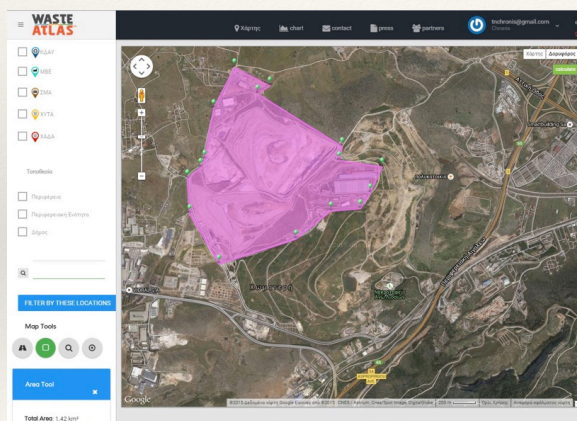

WASTE ATLAS™

64 Countries | 1,700 Cities | Users from 197 countries

97% of global MSW Generation | Full profile for 100 biggest cities | More than 2,500 waste Treatment Facilities | 48,442 unique users | 1,200 contributors

INTERACTIVE Dynamic waste management tool

Free The only global waste management map

Crowdsourced Benchmarking

Unique Visual Maps
Global Correlation Graphs
Customized Charts

DATA

Country	Dec 2012	Apr 2013	Jan 2015
USA	1,107	1,582	2,638
China	145	164	164
Germany	95	156	156
France	80	80	80

The biggest waste management database

Διαφάνεια, συναγωνισμός, νέα εργαλεία

- 13 Περιφέρειες
- 74 Περιφερειακές Ενότητες
- 325 Δήμοι
 - ✓ 44 ΣΜΑ
 - ✓ 26 ΚΔΑΥ
 - ✓ 75 ΧΥΤΑ
 - ✓ 73 ΧΑΔΑ
 - ✓ 2672 αποκατεστημένοι ΧΑΔΑ
 - ✓ 4 ΜΒΕ

Ελληνικός Άτλας ΔΣΑ

Δημιουργία ενοτήτων
 Τοποθεσία
 Τονάζ
 Κόστος
 Μέτρηση αποστάσεων
 Μέτρηση επιφανειών
 Buffer zones
 Συσχετίσεις με εισόδημα
 Συσχετίσεις με παραγωγή
 Συγκρίσεις

Το μέλλον είναι εδώ...